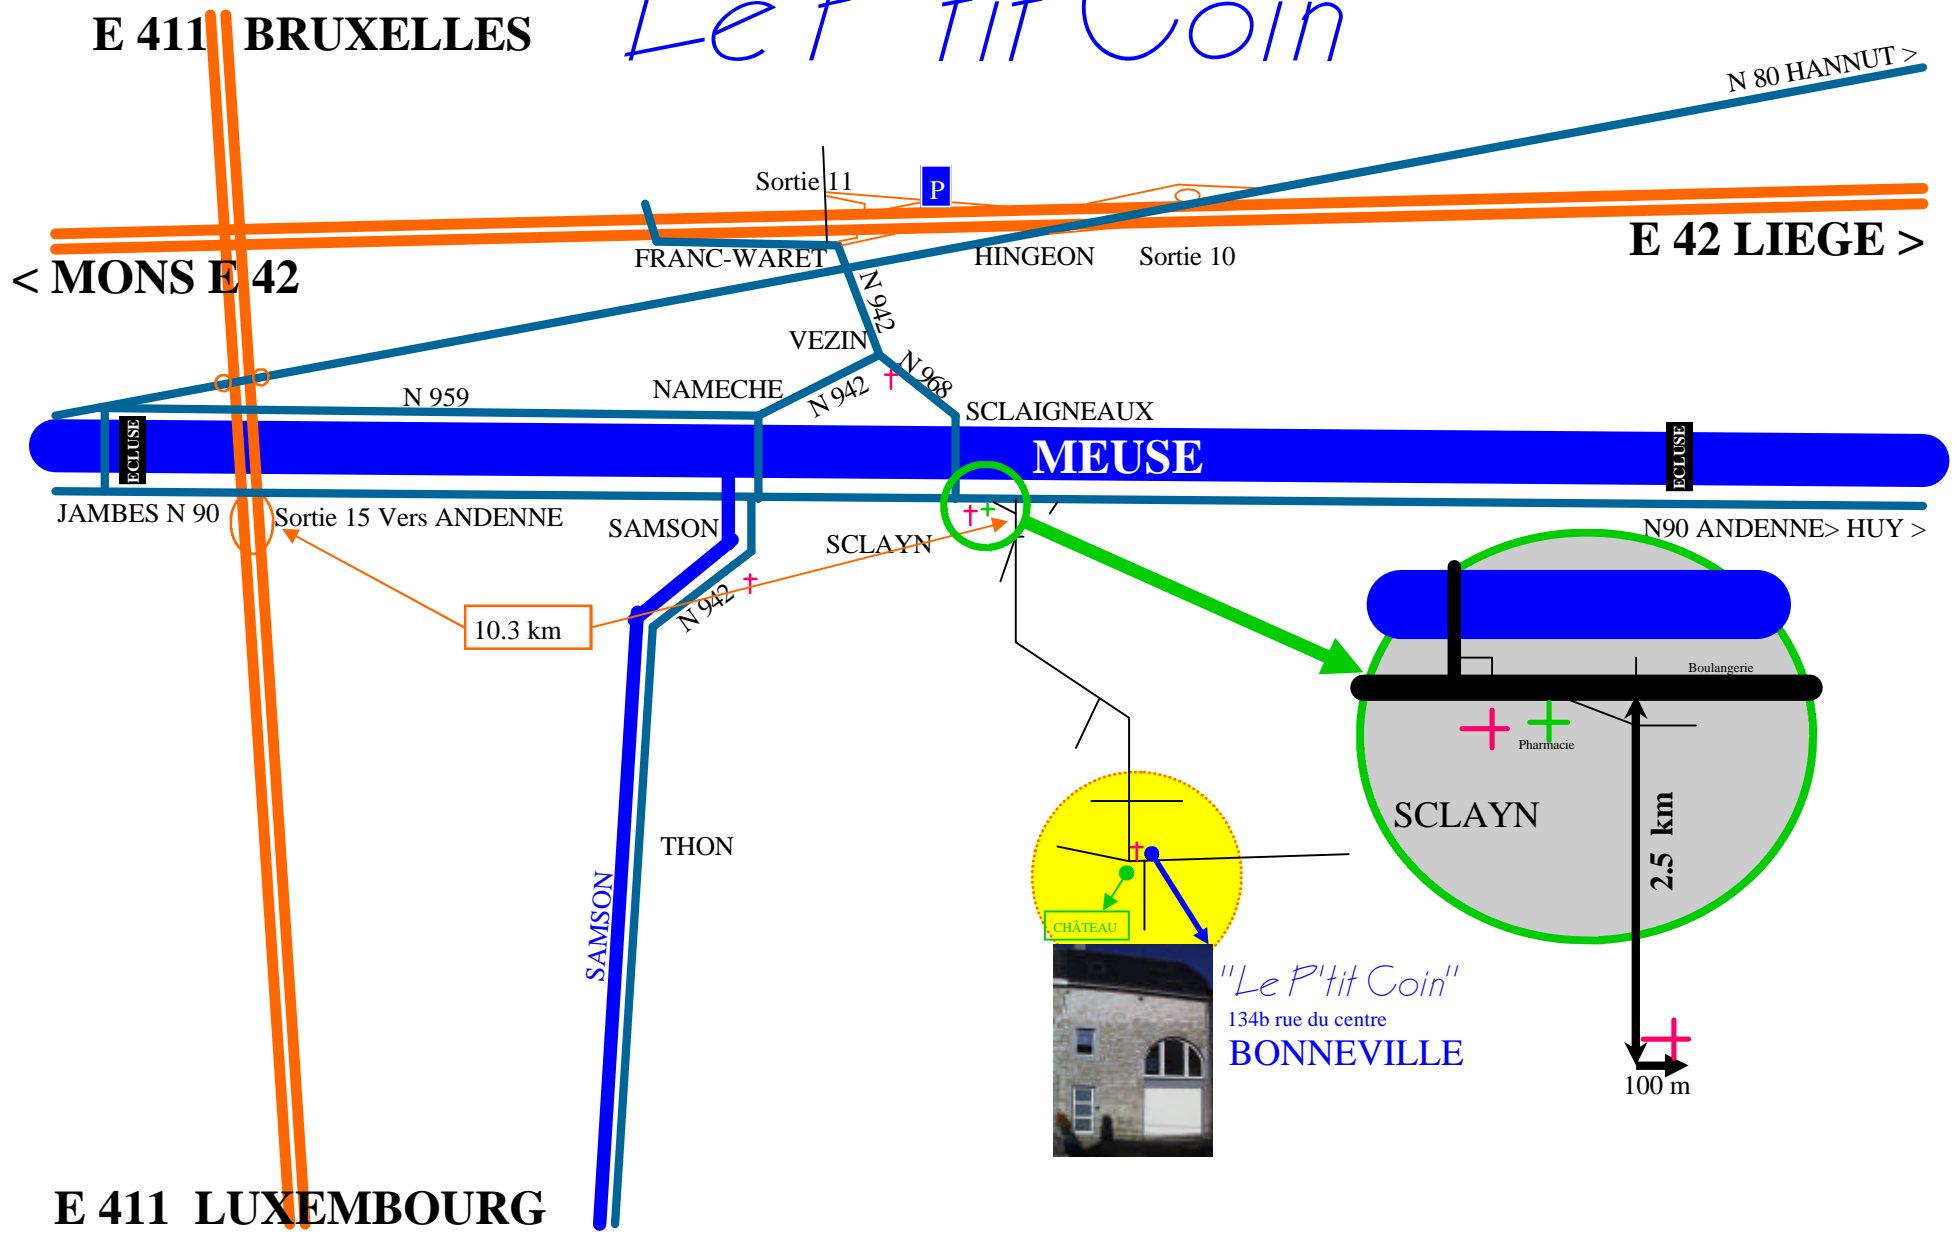

"Le P'tit Coin"

E 411 LUXEMBOURG

E 411 BRUXELLES

E 42 LIEGE >

< MONS E 42

N 80 HANNUT >

Sortie 11

P

FRANC-WARET

HINGEON

Sortie 10

N 959

NAMECHE

VEZIN

N 942

N 968

SCLAIGNEAUX

MEUSE

JAMBES N 90

Sortie 15 Vers ANDENNE

SAMSON

SCLAYN

N90 ANDENNE > HUY >

10.3 km

THON

SAMSON

2.5 km

100 m

CHATEAU

"Le P'tit Coin"

134b rue du centre
BONNEVILLE