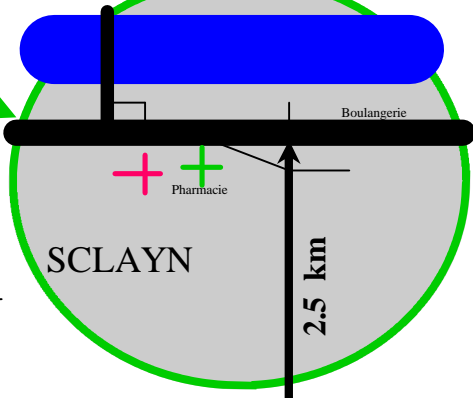

SCLAIGNEAUX

MEUSE

JAMBES N 90

Sortie 15 Vers ANDENNE

SAMSON

SCLAYN

N90 ANDENNE > HUY >

10.3 km

THON

SAMSON

2.5 km

100 m

CHATEAU

"Le P'tit Coin"

134b rue du centre
BONNEVILLE